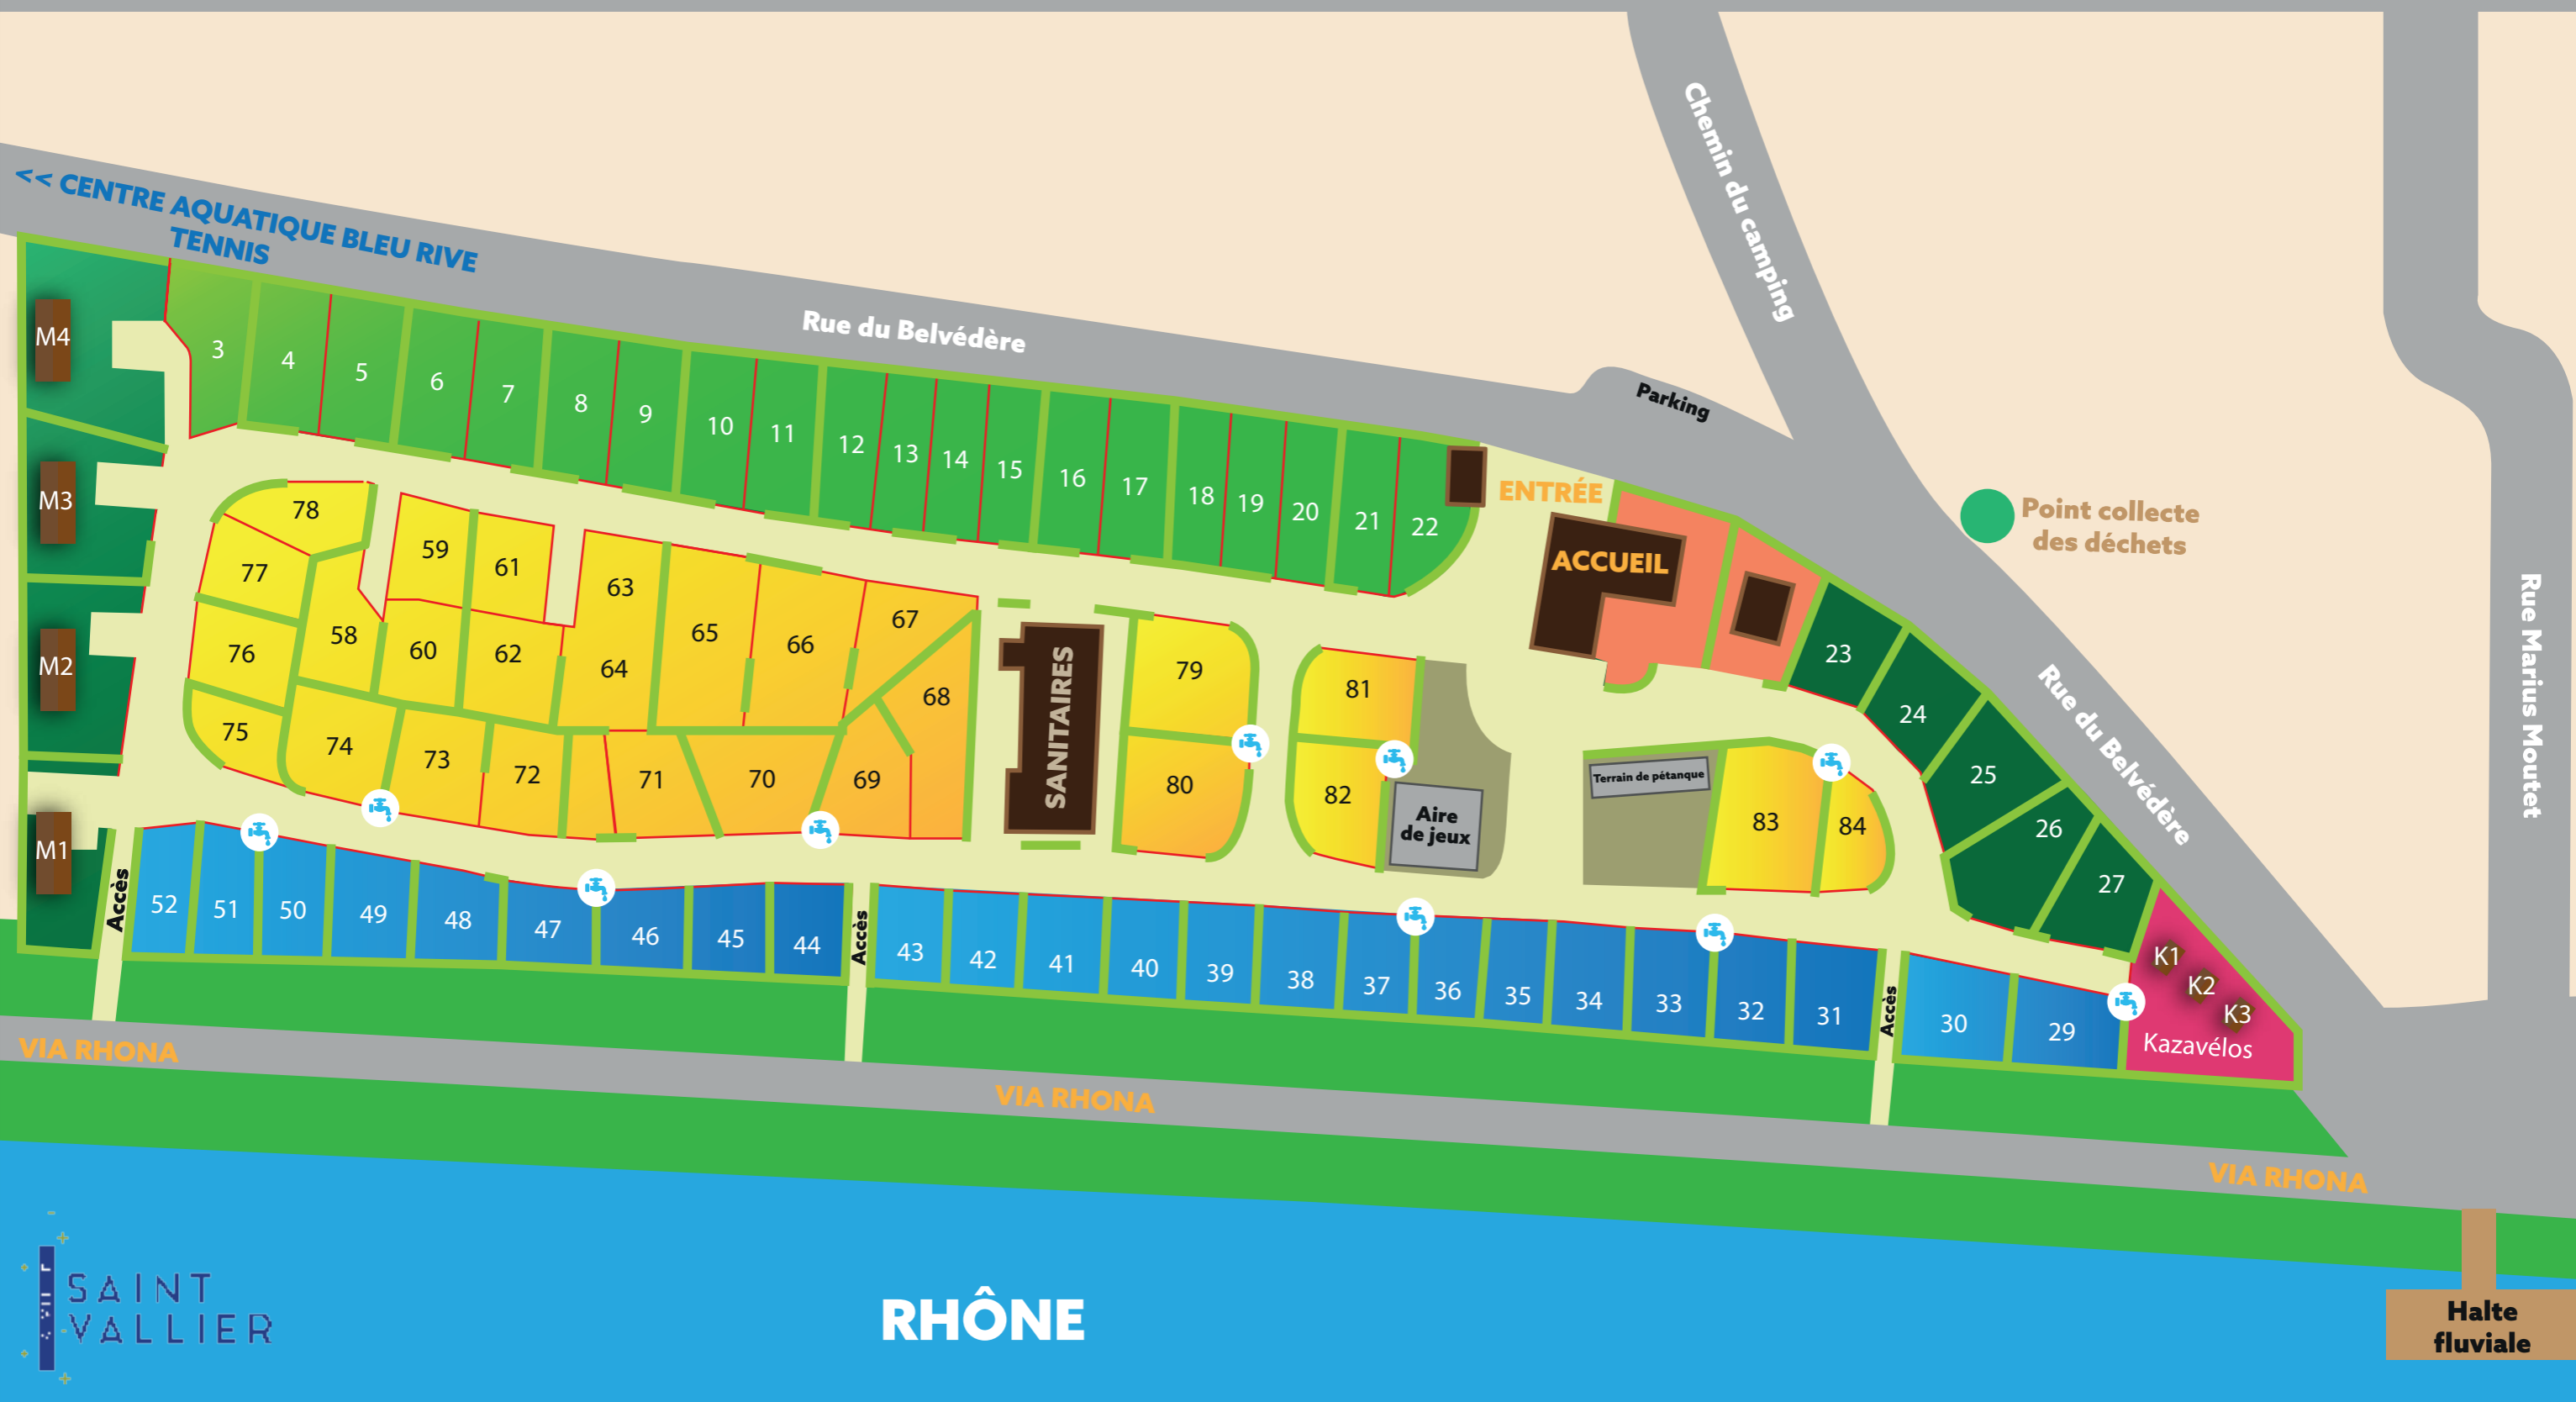

# Les Îles de Silon

Camping municipal de Saint-Vallier

# PLAN

GARE

<< LYON

NATIONALE 7

CENTRE VILLE >>  
VALENCE >>

SAINT VALLIER

RHÔNE

Halte fluviale